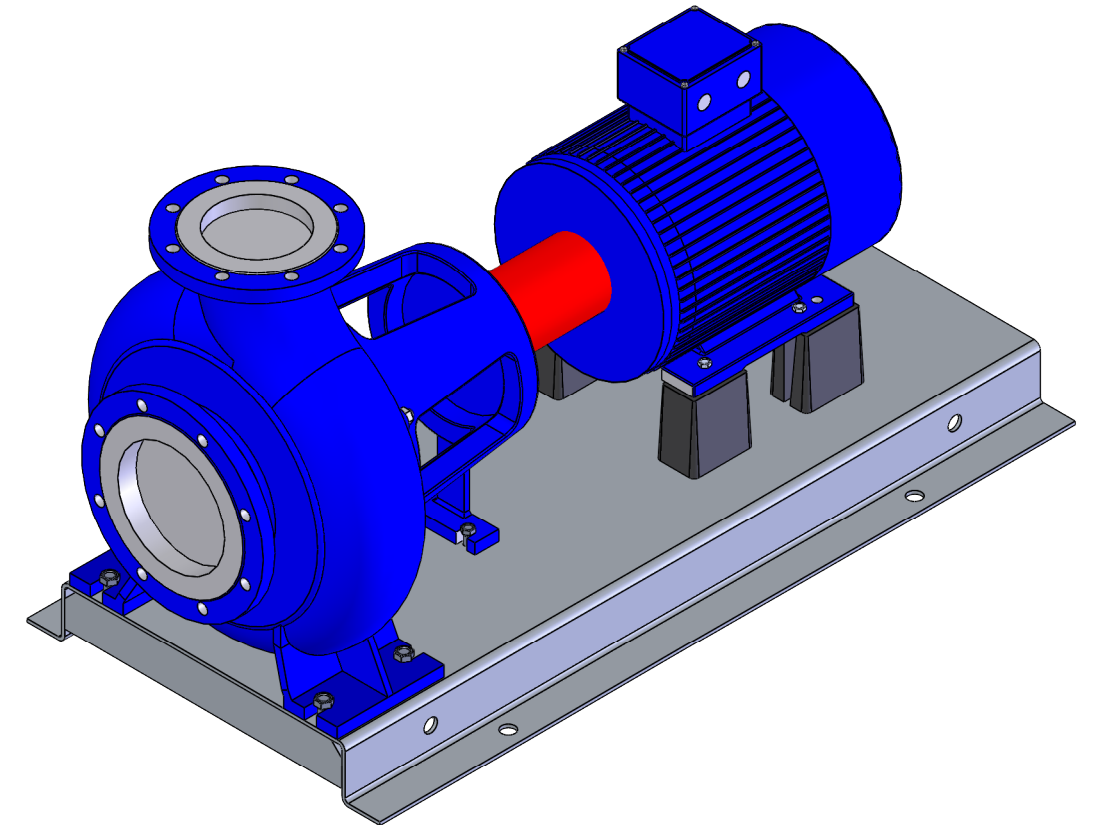

NHVe.150-250 [7,5 kW] n= 1000 obr/min

NHVe.150-250

7,5kW/1000 rpm

160-6

HYDRO-VACUUM s.a.

Grudziądz
Ul. Droga Jeziorna 8