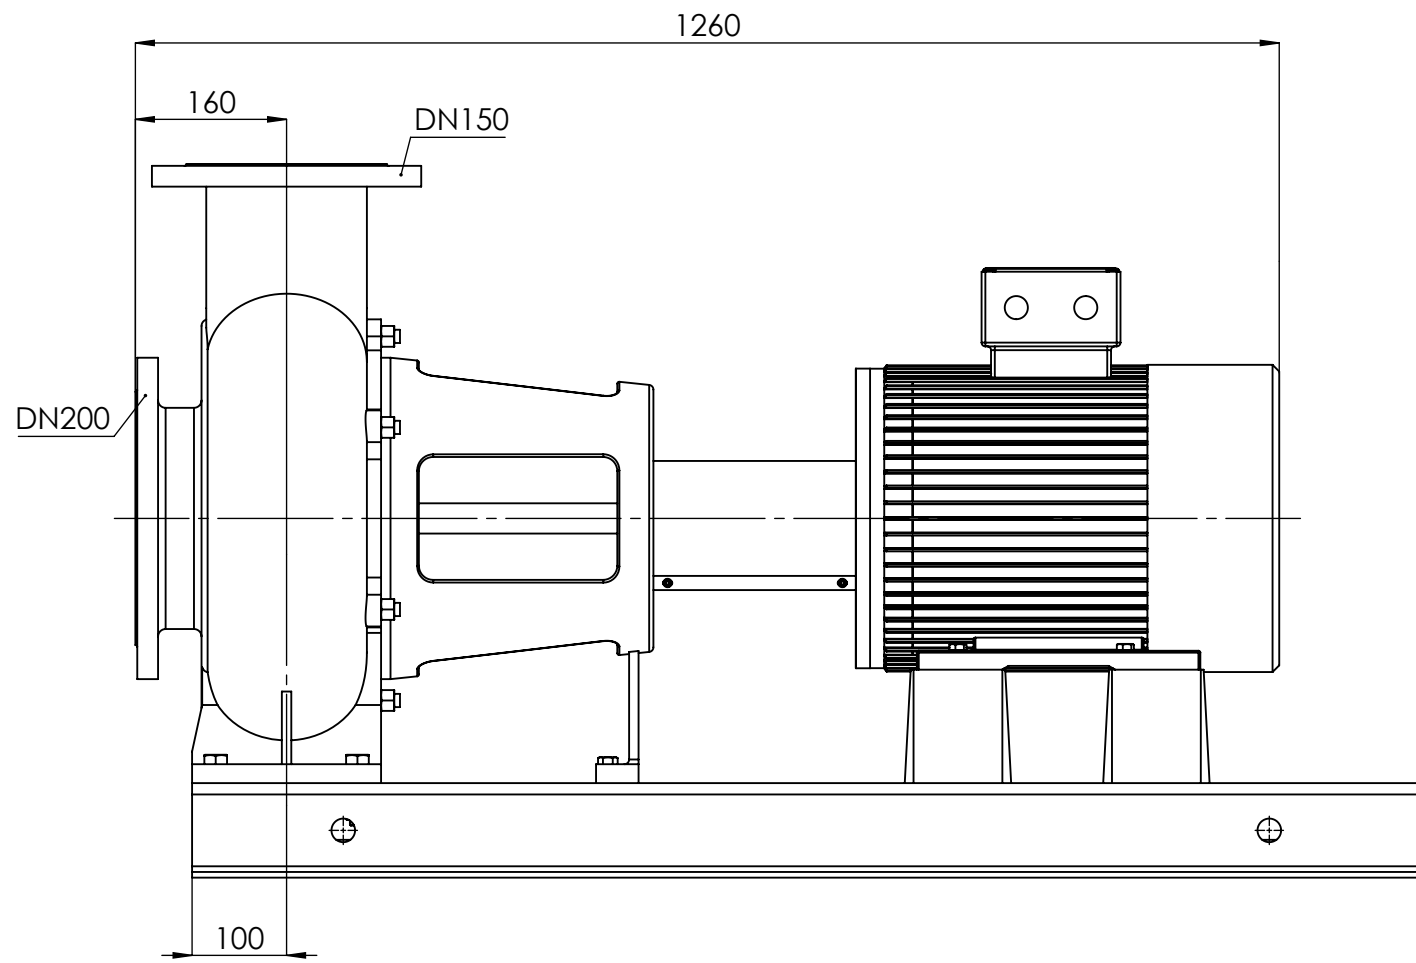

NHVe.150-250 [7,5 kW] n= 1000 obr/min

NHVe.150-250

7,5kW/1000 rpm

160-6

HYDRO-VACUUM s.a.

Grudziądz
Ul. Droga Jeziorna 8