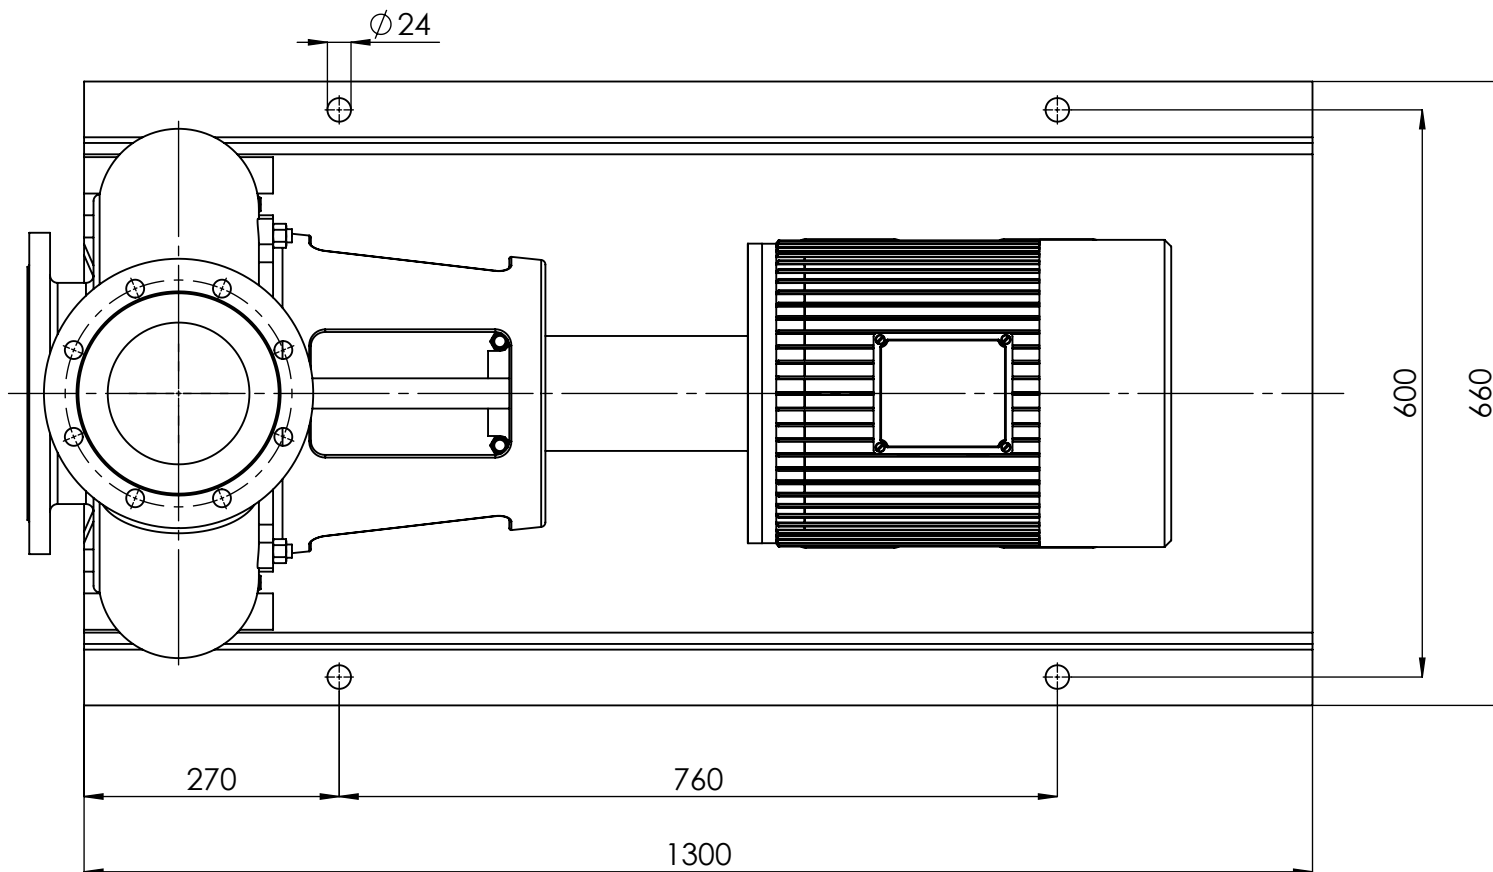

NHVe.150-250 [7,5 kW] n= 1000 obr/min

NHVe.150-250

7,5kW/1000 rpm

160-6

HYDRO-VACUUM s.a.

Grudziądz
Ul. Droga Jeziorna 8