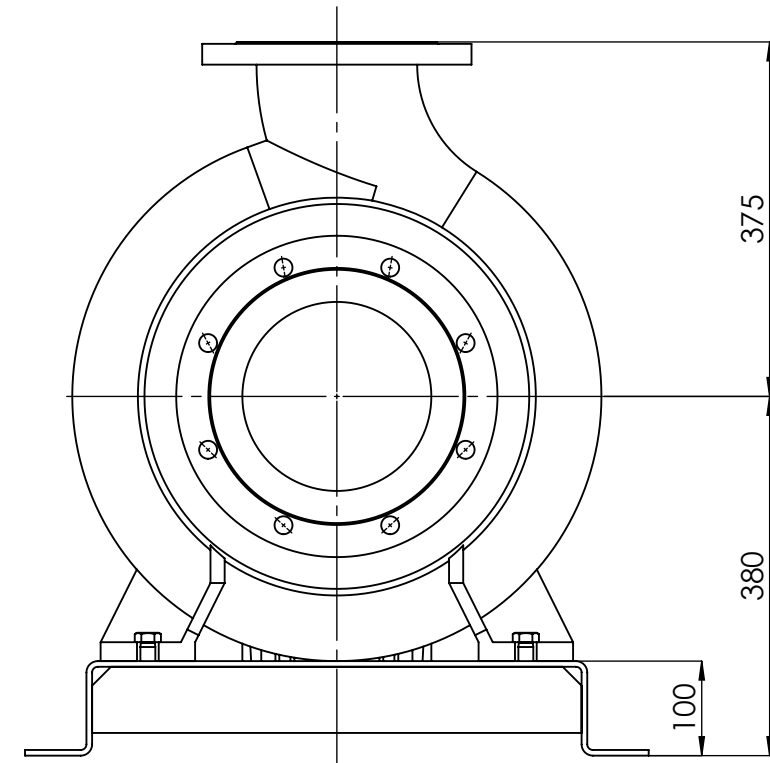

NHVe.150-250 [7,5 kW] n= 1000 obr/min

NHVe.150-250

7,5kW/1000 rpm

160-6

HYDRO-VACUUM s.a.

Grudziądz
Ul. Droga Jeziorna 8